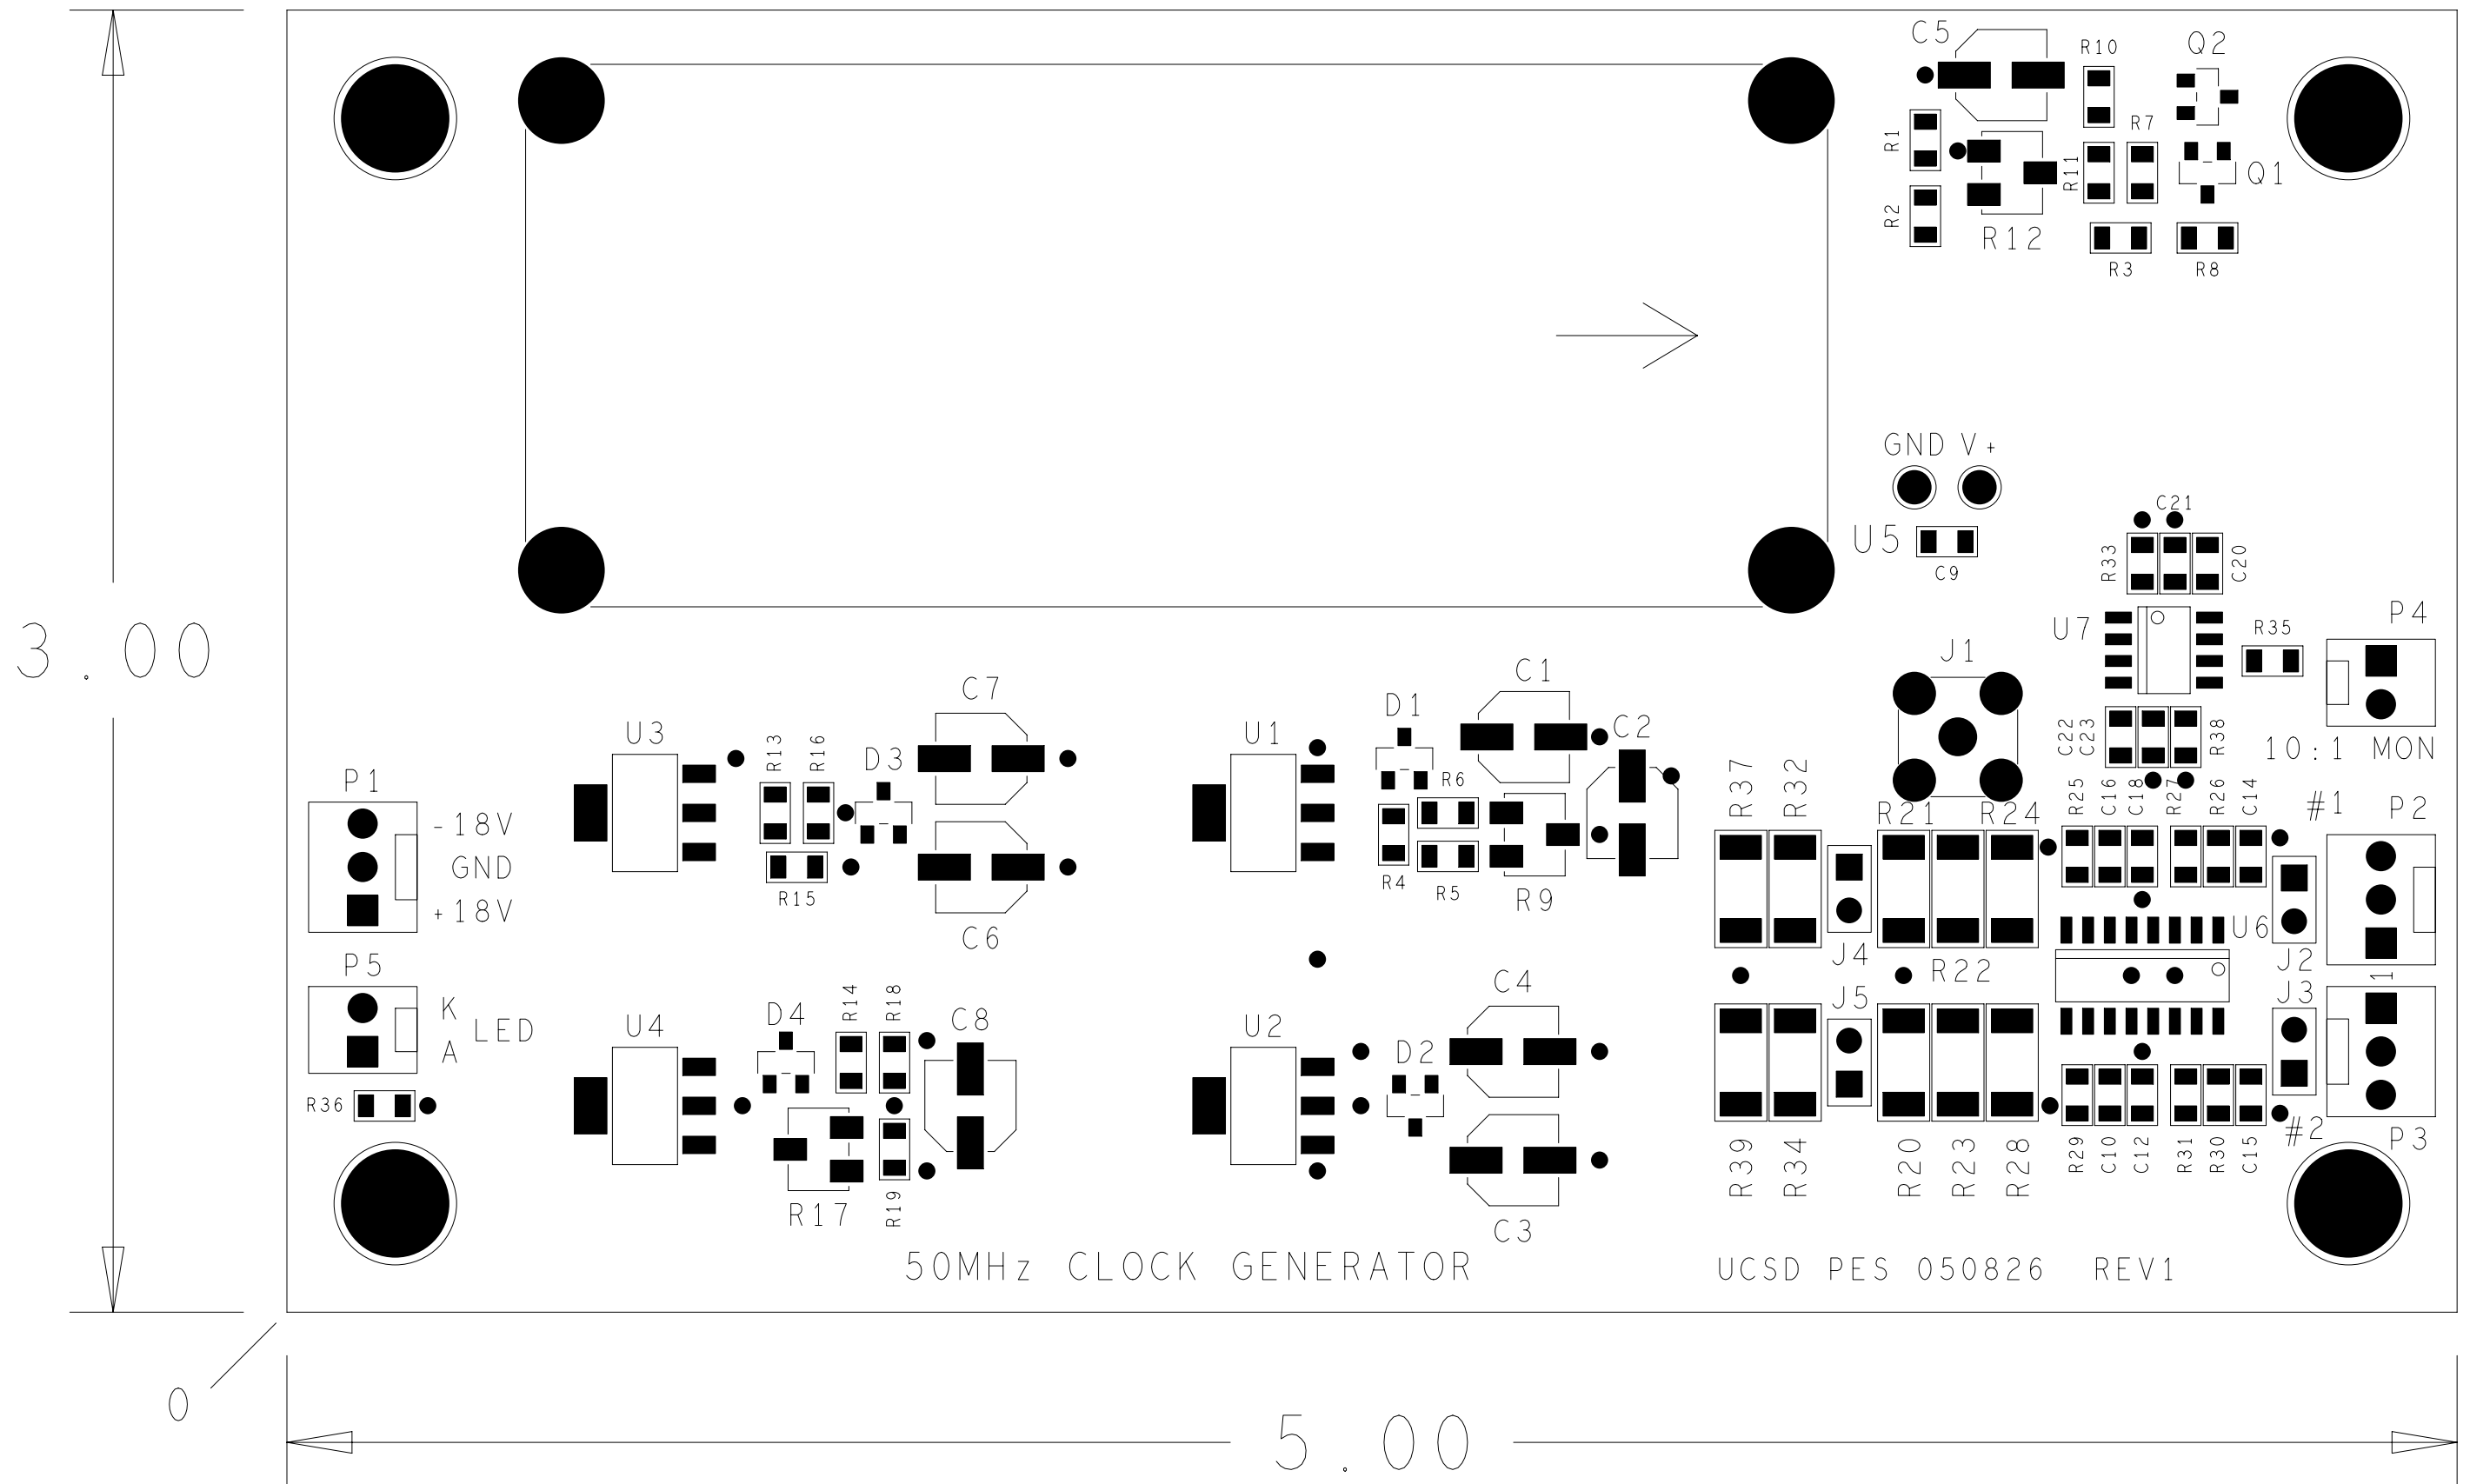

50MHz CLOCK GENERATOR  
UCSD PES 050826 REV1

3.00

50MHz CLOCK GENERATOR

UCSD PES 050826 REV1

0

5.00